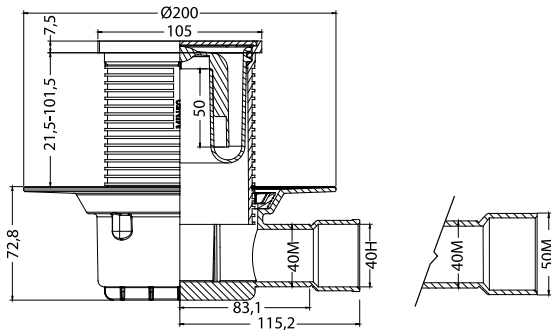

S-430 - Sumidero para plato de ducha de obra, salida horizontal. Rejilla 100 mm. Sifón 50 mm

Referencia	Medidas	Carac.	u./caja
112927	Ø40M-Ø40H	Rejilla A Satinado Antivandálico	4
112937	Ø40M-Ø50M	Rejilla A Satinado Antivandálico	4
012927	Ø40M-Ø40H	Rejilla A Satinado	4
012937	Ø40M-Ø50M	Rejilla A Satinado	4
012945	Ø40M-Ø40H	Rejilla B Cromo	4
012946	Ø40M-Ø40H	Rejilla C Cromo	4
012947	Ø40M-Ø40H	Rejilla D Cromo	4
012948	Ø40M-Ø40H	Rejilla A Cromo	4
012955	Ø40M-Ø40H	Rejilla B Satinado	4
012956	Ø40M-Ø40H	Rejilla C Satinado	4
012957	Ø40M-Ø40H	Rejilla D Satinado	4
012965	Ø40M-Ø50M	Rejilla B Cromo	4
012966	Ø40M-Ø50M	Rejilla C Cromo	4
012967	Ø40M-Ø50M	Rejilla D Cromo	4
012968	Ø40M-Ø50M	Rejilla A Cromo	4
012975	Ø40M-Ø50M	Rejilla B Satinado	4
012976	Ø40M-Ø50M	Rejilla C Satinado	4
012977	Ø40M-Ø50M	Rejilla D Satinado	4

Cotas

Documentación

Instrucciones

Tarifas

Certificados

Para más información visite la dirección <https://www.jimten.com/es/producto/1/sumidero-para-plato-de-ducha-de-obra-salida-horizontal-rejilla-100-mm-sifon-50-mm/>