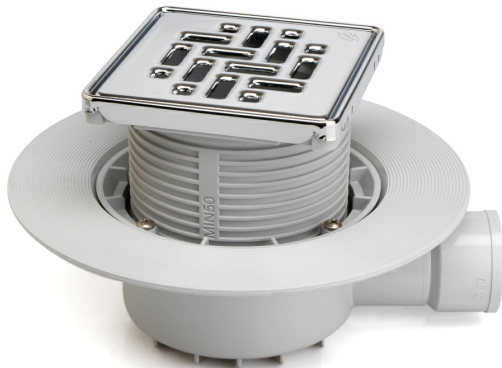

S-430 - Sumidero para plato de ducha de obra, salida horizontal. Rejilla 100 mm. Sifón 50 mm

Referencia	Medidas	Carac.	u./caja
112927	Ø40M-Ø40H	Rejilla A Satinado Antivandálico	4
112937	Ø40M-Ø50M	Rejilla A Satinado Antivandálico	4
012927	Ø40M-Ø40H	Rejilla A Satinado	4
012937	Ø40M-Ø50M	Rejilla A Satinado	4
012945	Ø40M-Ø40H	Rejilla B Cromo	4
012946	Ø40M-Ø40H	Rejilla C Cromo	4
012947	Ø40M-Ø40H	Rejilla D Cromo	4
012948	Ø40M-Ø40H	Rejilla A Cromo	4
012955	Ø40M-Ø40H	Rejilla B Satinado	4
012956	Ø40M-Ø40H	Rejilla C Satinado	4
012957	Ø40M-Ø40H	Rejilla D Satinado	4
012965	Ø40M-Ø50M	Rejilla B Cromo	4
012966	Ø40M-Ø50M	Rejilla C Cromo	4
012967	Ø40M-Ø50M	Rejilla D Cromo	4
012968	Ø40M-Ø50M	Rejilla A Cromo	4
012975	Ø40M-Ø50M	Rejilla B Satinado	4
012976	Ø40M-Ø50M	Rejilla C Satinado	4
012977	Ø40M-Ø50M	Rejilla D Satinado	4

Camaleon®

100 mm

100x100mm

50 mm
Linnun triangular

A

Clasic
Rejilla 100-A
CLASIC

B

Cuadrícula
Rejilla 100-B
CUADRICULA

C

Ondas
Rejilla 100-C
ONDAS

D

Square
Rejilla 100 - D
Square

Cromado

Satinado

Antivandálico

Sumidero sifónico para plato de ducha de obra, salida horizontal.