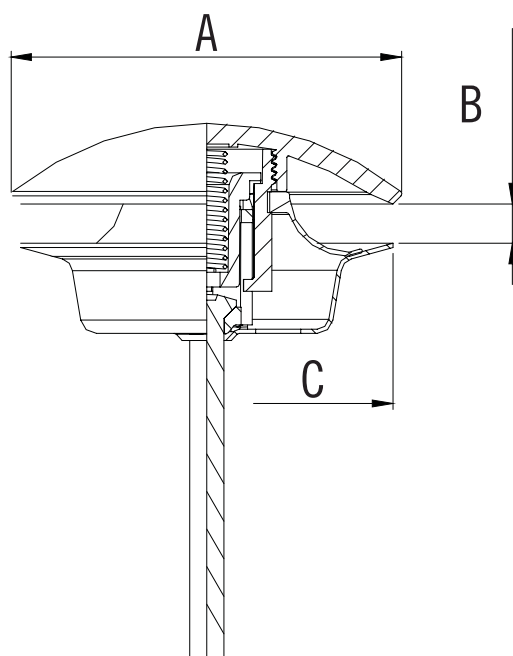

# A-158 - Conjunto embellecedor click-clack

Referencia	Medidas	Carac.	u./caja
022350	70 X 66	ABS Cromo	25
022353	70 X 66	ABS Blanco	25

Conjunto embellecedor sistema de apertura/cierre Click-Clack.

## Cotas

Referencia	AØ	B OPEN/CLOSED	CØ
022350	66	6,5 / 14	70
022353	66	6,5 / 14	70