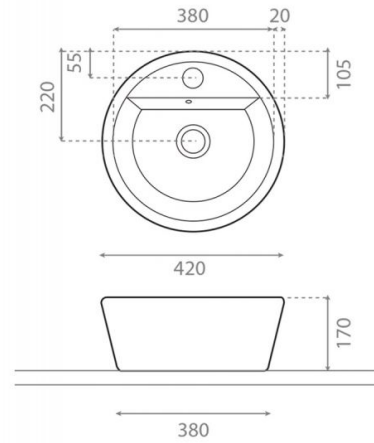

# Florenzia-A

**Ref. 4056**

420x170 mm

## Características

Lavabo de porcelana circular sobre encimera.

Tiene rebosadero

Peso neto 11,5kg, peso con caja 12,5.